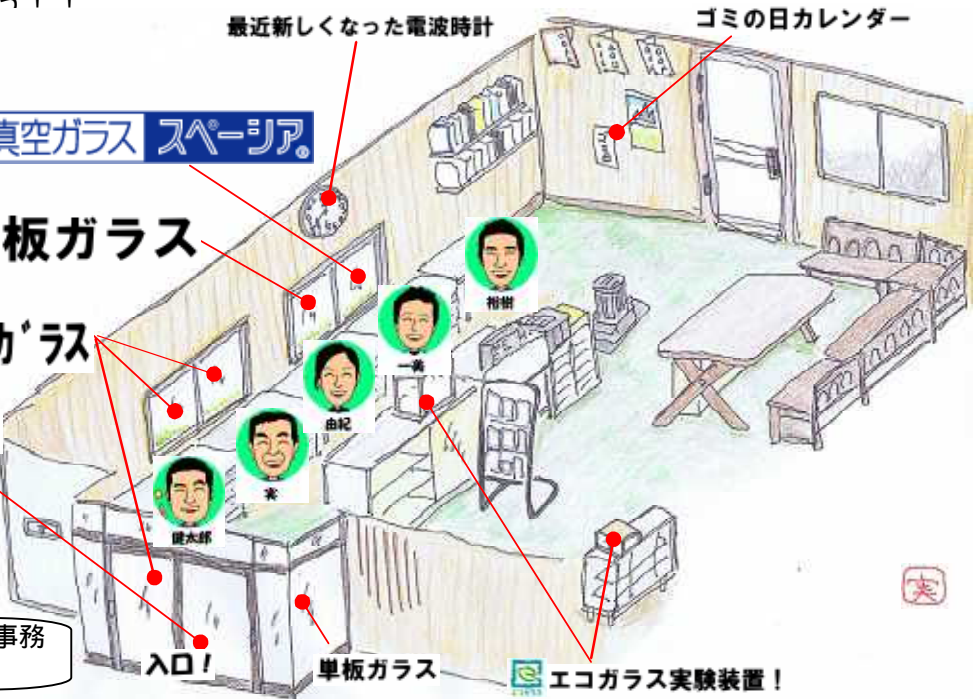

寒くなってくるとあつという間に結露でビショビショ

単板ガラス

新築では一般的になってきたペアガラスでも寒い日は隅っこにほんのり結露が...

ペアガラス

南に面する入口には遮熱タイプのガラス。太陽のジリジリも和らぐし、結露してるのも見たくありません。ちょっと緑色がかって見えるところもカッコよくってグーッ

ワタクシ秋田はもう一つある第二事務所にいます。

新田建商には単板ガラス、ペアガラス、エコガラス、真空ペアガラスなどなど、たくさんのガラスがあります。ガラスの違いを実際に見て、触れて、体験することができます。いつでもお気軽に遊びに来て下さいね！

ガラスの事ならこの人に聞け！
裕樹のガラス豆知識

今月は身近な車のガラスについて調べました！

自動車のフロントガラスには「合わせガラス」なる物が使用されていて、紫外線を99%カットしているんです！

合わせガラスは破損時にガラスが飛び散るのを防ぎます！

ドアのガラスはまた別のガラスが使用されてま～す
今月の豆知識でした～

このコーナーでは皆様から、窓に関する素朴な質問を募集しています。お気軽にご質問ください！！